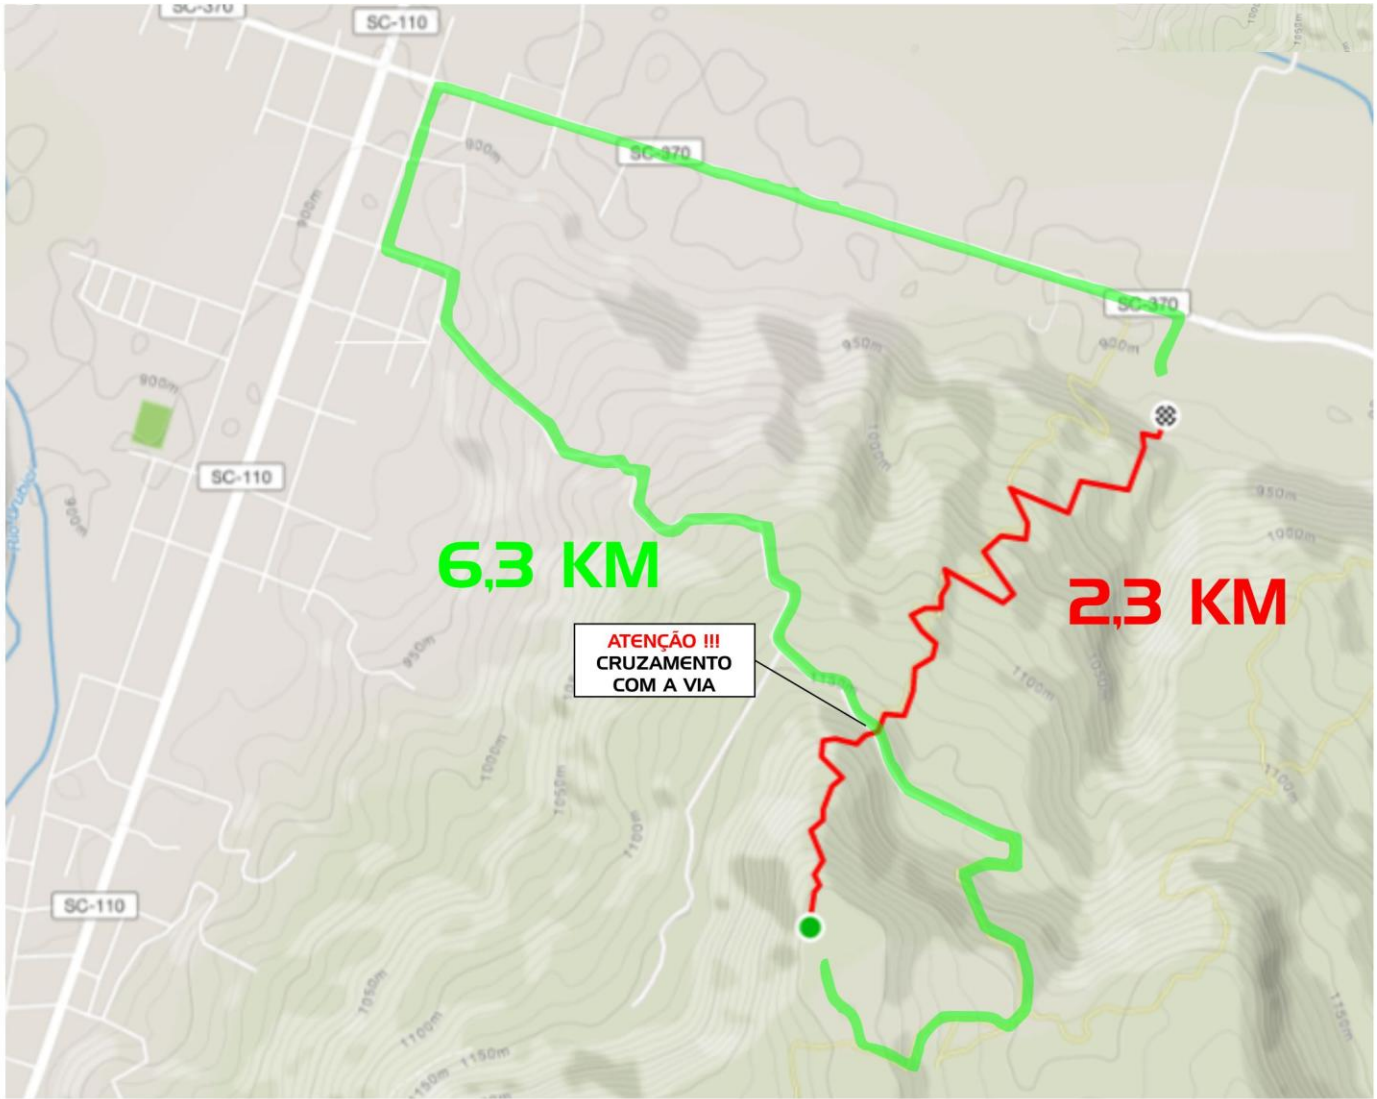

6ª ETAPA DOWNHILL

09 E 10/09 | URUBICI

FEDERAÇÃO CATARINENSE DE CICLISMO

CICLISMO PARA TODOS